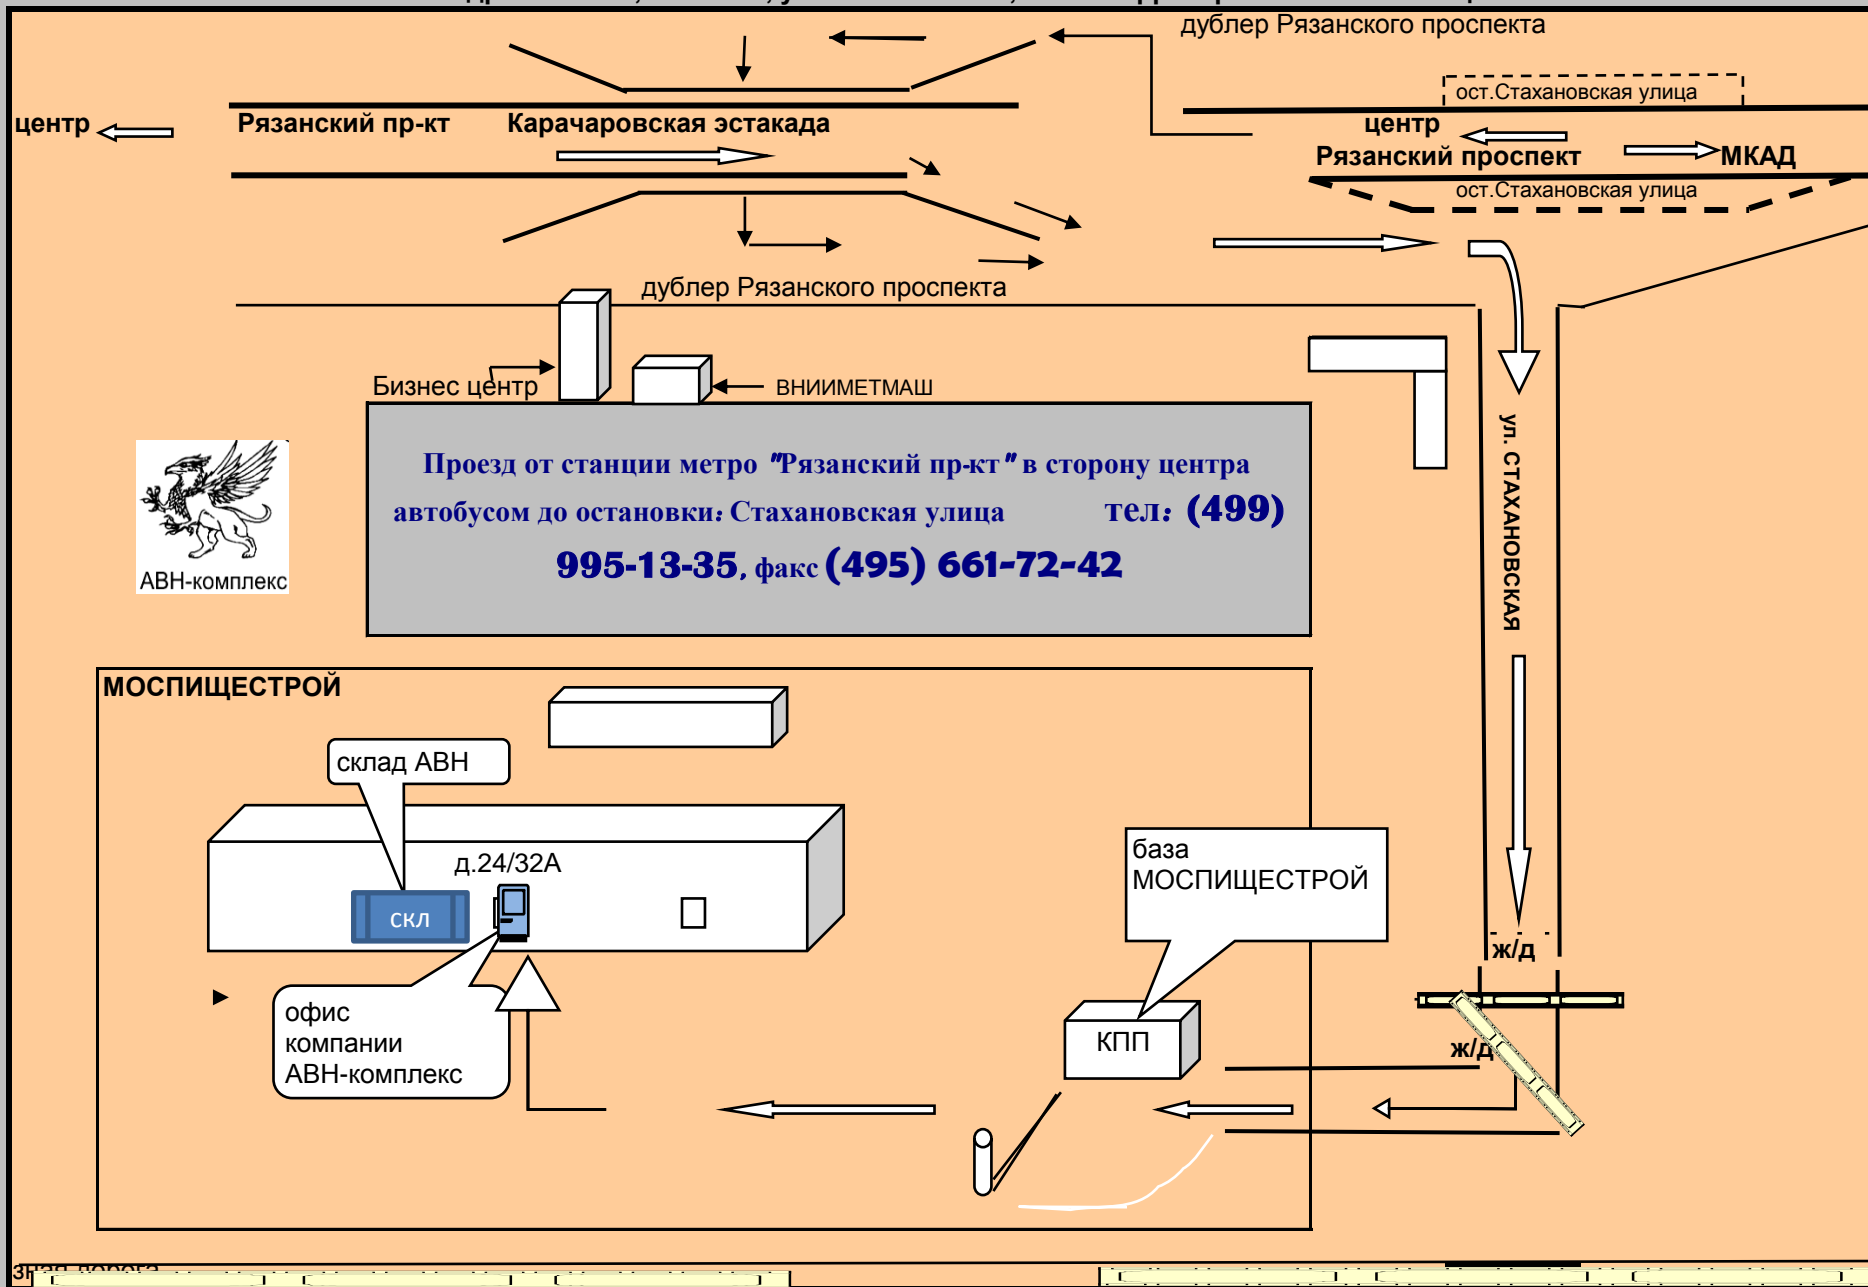

СХЕМА РАСПОЛОЖЕНИЯ ОФИСА И СКЛАДА КОМПАНИИ АВН - комплекс

Адрес: 109428, МОСКВА, ул. Стахановская, 24/32А территория базы МОСПИЩЕСТРОЙ

Проезд от станции метро "Рязанский пр-кт" в сторону центра
автобусом до остановки: Стахановская улица тел: (499)
995-13-35, факс (495) 661-72-42

(499) 995-13-35

ГРАФИК РАБОТЫ ОФИСА: пон-четв С 09.00 ДО 17.00; пят. ДО 15.00 (без перерыва на обед)
ГРАФИК РАБОТЫ СКЛАДА : втор.-четв. С 09.00 ДО 16.00 (без перерыва на обед)